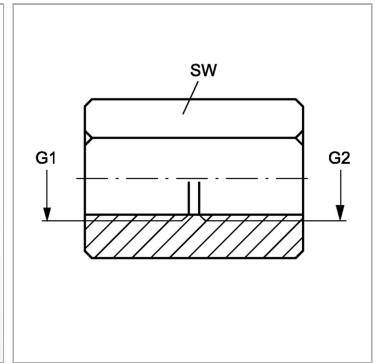

### Характеристики

<b>Конструкция</b>	прямые
<b>Модель</b>	Соединительный штуцер
<b>Соединение 1</b>	Внутренняя резьба BSP, цилиндрическая
<b>Соединение 2</b>	Внутренняя резьба BSP, цилиндрическая
<b>Материал</b>	нержавеющая сталь

### Информация о продукте

<b>G1</b>	G 1" -11
<b>G2</b>	G 3/4" -14

<b>G2</b>	G 3/4" -14
<b>SW</b>	41 mm

*SW = размер под ключ*