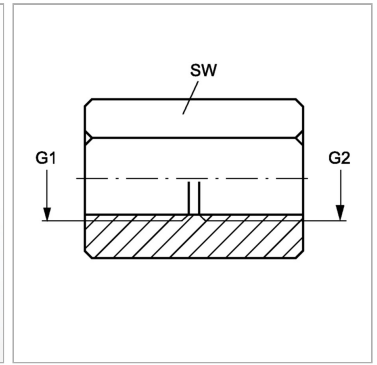

Характеристики

| | |
|---------------------|---------------------------------------|
| Конструкция | прямые |
| Модель | Соединительный штуцер |
| Соединение 1 | Внутренняя резьба BSP, цилиндрическая |
| Соединение 2 | Внутренняя резьба BSP, цилиндрическая |
| Материал | нержавеющая сталь |

Информация о продукте

| | |
|-----------|------------|
| G1 | G 1/8" -28 |
| G2 | G 1/8" -28 |

| | |
|-----------|------------|
| G2 | G 1/8" -28 |
| SW | 14 mm |

SW = размер под ключ