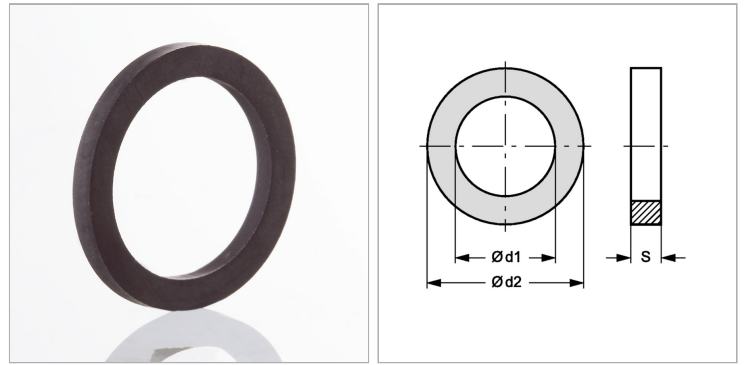

## Плоское уплотнительное кольцо для пожарной муфты

Обновлено: 04.26.24

### Характеристики

<b>Модель</b>	Плоское уплотнение для жесткой муфты с внутренней резьбой
<b>Материал</b>	Нитрильный каучук черный

### Информация о продукте

<b>Ø d2</b>	60 mm	<b>S</b>	3 mm
<b>Для резьбы</b>	G 2"	<b>Ø d1</b>	47 mm