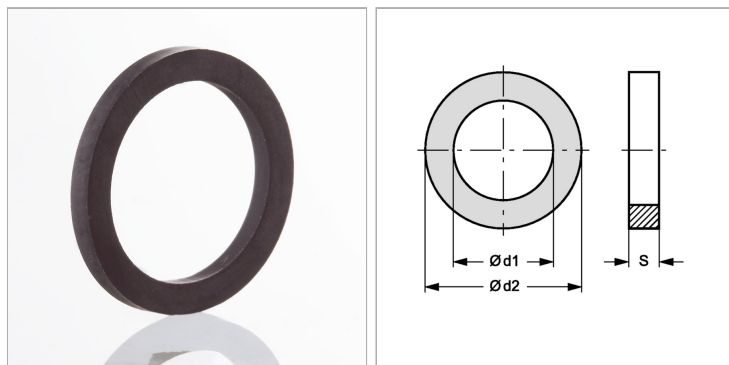

## Плоское уплотнительное кольцо для пожарной муфты

Обновлено: 04.26.24

### Характеристики

<b>Модель</b>	Плоское уплотнение для жесткой муфты с внутренней резьбой
<b>Материал</b>	Нитрильный каучук черный

### Информация о продукте

<b>Ø d2</b>	22 mm	<b>S</b>	2 mm
<b>Для резьбы</b>	G 1/2"	<b>Ø d1</b>	17 mm