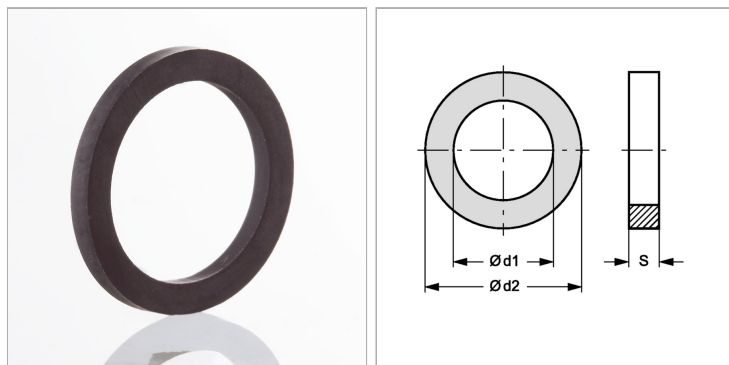

## Плоское уплотнительное кольцо для пожарной муфты

Обновлено: 04.26.24

### Характеристики

<b>Модель</b>	Плоское уплотнение для жесткой муфты с внутренней резьбой
<b>Материал</b>	Нитрильный каучук черный

### Информация о продукте

<b>Ø d2</b>	48 mm	<b>S</b>	3 mm
<b>Для резьбы</b>	G 1.1/2"	<b>Ø d1</b>	39 mm