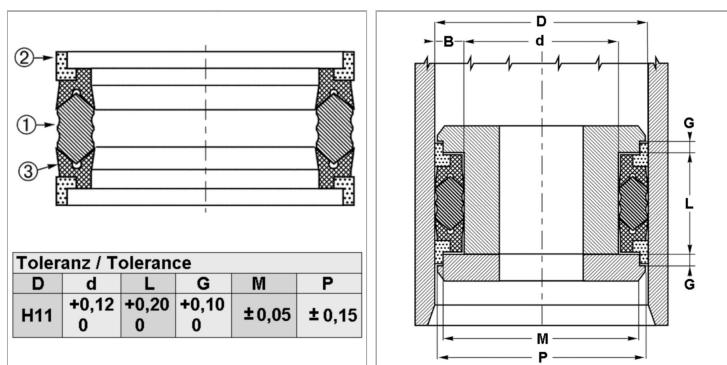

Характеристики

Информация о продукте

D	150 mm
d nom.	125 mm
L	45 mm

G	12.7 mm
P	147.3 mm
M	141.72 mm