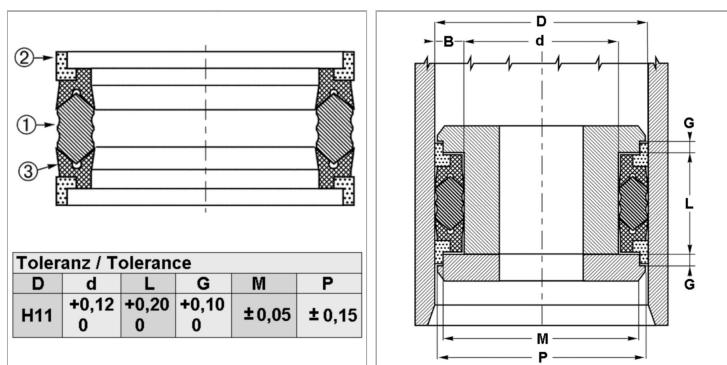

Характеристики

Информация о продукте

D	140 mm
d nom.	120 mm
L	35 mm

G	9.52 mm
P	137.3 mm
M	132.7 mm