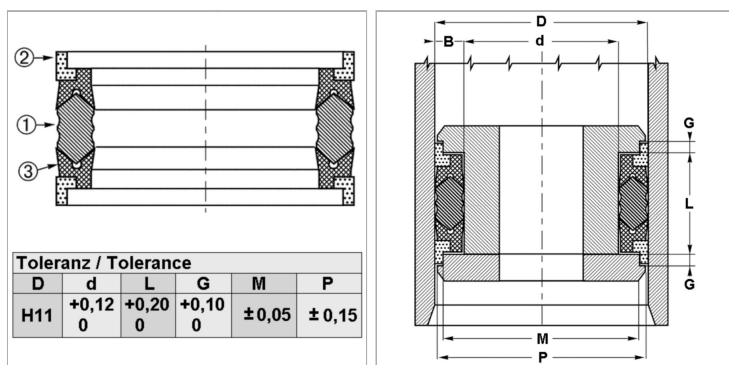

Характеристики

Информация о продукте

D	140 mm
L	45 mm
d nom.	115 mm

G	12.7 mm
P	137.3 mm
M	131.72 mm