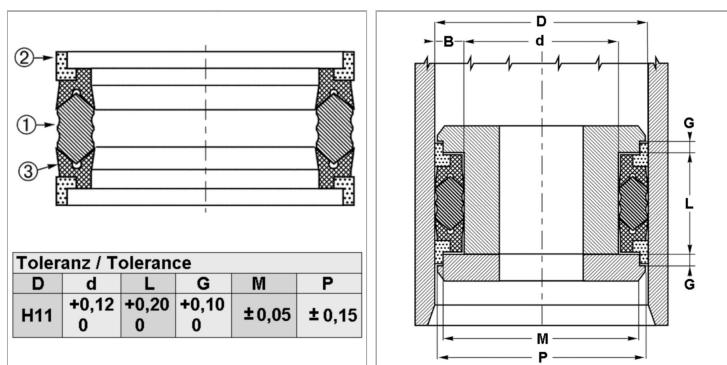

Характеристики

Информация о продукте

D	125 mm
L	45 mm
d nom.	100 mm

G	12.7 mm
P	122.33 mm
M	116.82 mm