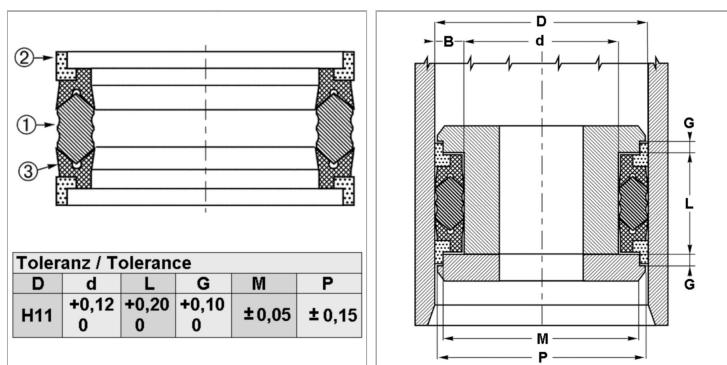

Характеристики

Информация о продукте

D	120 mm
L	35 mm
d nom.	100 mm

G	9.52 mm
P	117.51 mm
M	112.8 mm