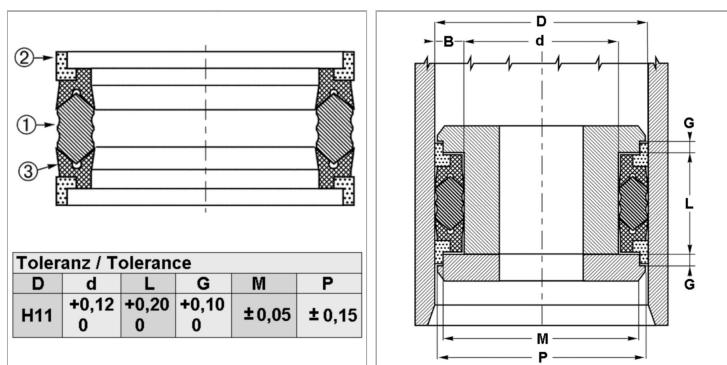

Характеристики

Информация о продукте

D	100 mm
L	35 mm
d nom.	80 mm

G	9.52 mm
P	97.5 mm
M	92.6 mm