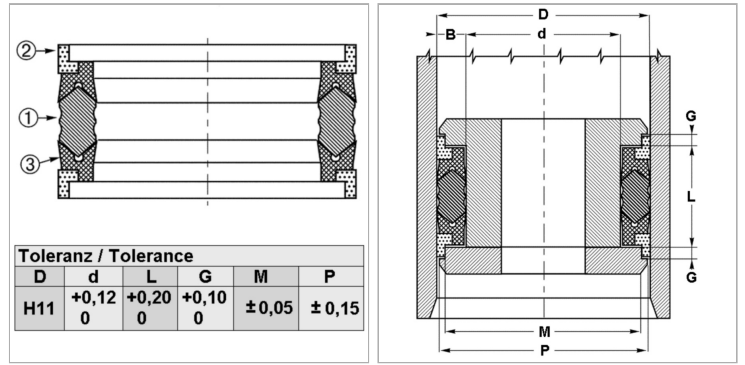

### Характеристики

### Информация о продукте

<b>D</b>	280 mm
<b>d nom.</b>	255 mm
<b>L</b>	45 mm

<b>G</b>	12.7 mm
<b>P</b>	277.1 mm
<b>M</b>	271.72 mm