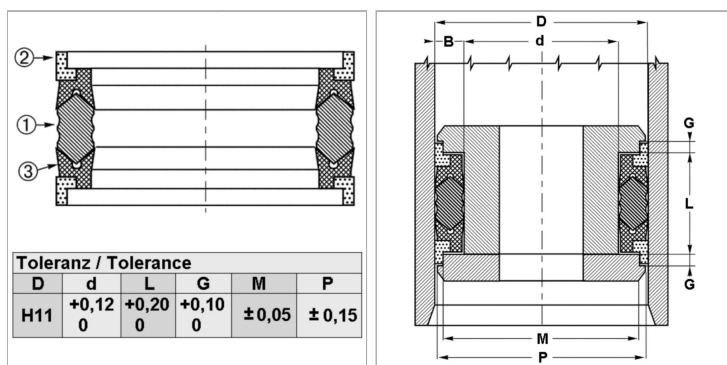

Характеристики

Информация о продукте

D	260 mm
L	45 mm
d nom.	235 mm

G	12.7 mm
P	257.1 mm
M	251.72 mm