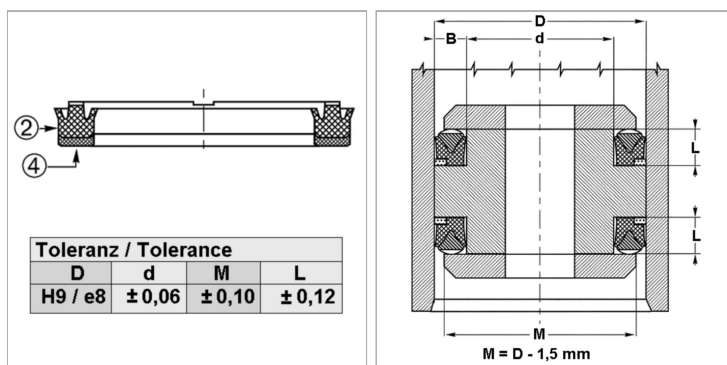

Характеристики

Информация о продукте

D	150 mm
L	19.8 mm

L	19.8 mm
d	120 mm