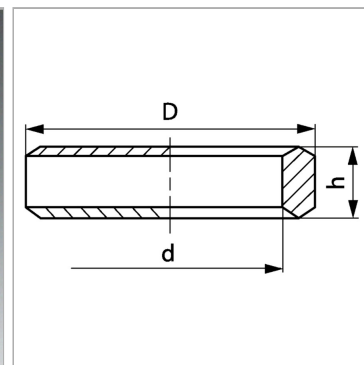

## Кольцо с уплотнительной кромкой для дюймовой резьбы

Обновлено: 04.19.24

### Характеристики

<b>Дополнение к модели</b>	Для дюймовой резьбы
<b>Модель</b>	Кольцо с уплотнительной кромкой
<b>Материал</b>	нержавеющая сталь

### Информация о продукте

<b>Для резьбы</b>	G 1/8"
<b>D</b>	14 mm

<b>d nom.</b>	9.8 mm
<b>h</b>	3.2 mm