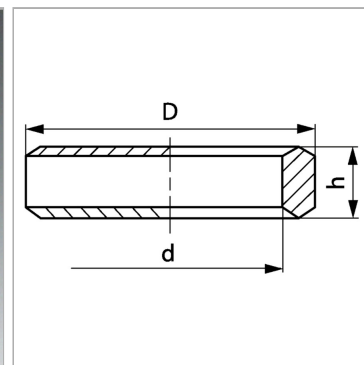

## Кольцо с уплотнительной кромкой для дюймовой резьбы

Обновлено: 04.19.24

### Характеристики

<b>Дополнение к модели</b>	Для дюймовой резьбы
<b>Модель</b>	Кольцо с уплотнительной кромкой
<b>Материал</b>	нержавеющая сталь

### Информация о продукте

<b>Для резьбы</b>	G 1.1/2"
<b>D</b>	55 mm

<b>d nom.</b>	48.1 mm
<b>h</b>	6.5 mm