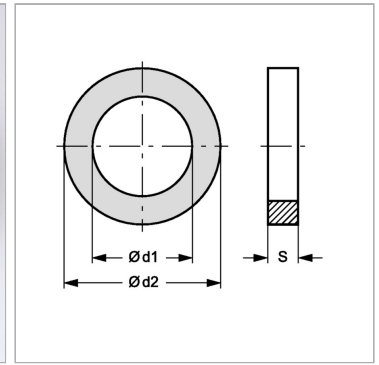

### Характеристики

<b>Модель</b>	Уплотнительное кольцо
<b>Температура min.</b>	-50 °C
<b>Температура макс.</b>	300 °C
<b>Материал</b>	Медь

### Информация о продукте

<b>d1</b>	18 mm
<b>d2</b>	22 mm

<b>d2</b>	22 mm
<b>S</b>	1 mm