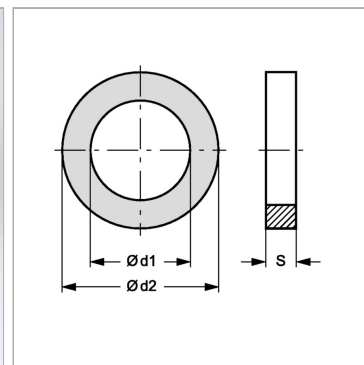

### Характеристики

<b>Модель</b>	Уплотнительное кольцо
<b>Температура min.</b>	-50 °C
<b>Температура макс.</b>	300 °C
<b>Материал</b>	Медь

### Информация о продукте

<b>d1</b>	18 mm
<b>d2</b>	22 mm

<b>d2</b>	22 mm
<b>S</b>	1.5 mm