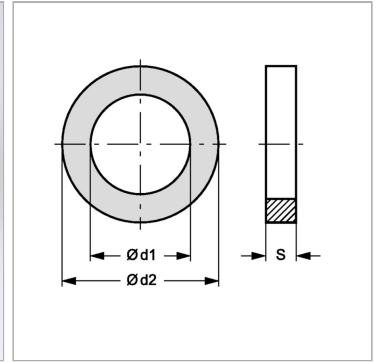

### Характеристики

<b>Модель</b>	Уплотнительное кольцо
<b>Температура min.</b>	-50 °C
<b>Температура макс.</b>	300 °C
<b>Материал</b>	Медь

### Информация о продукте

<b>d1</b>	16 mm
<b>d2</b>	24 mm

<b>d2</b>	24 mm
<b>S</b>	2 mm