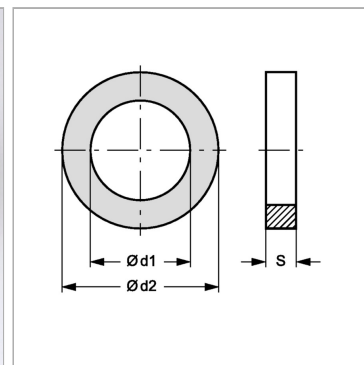

### Характеристики

<b>Модель</b>	Уплотнительное кольцо
<b>Температура min.</b>	-50 °C
<b>Температура макс.</b>	300 °C
<b>Материал</b>	Медь

### Информация о продукте

<b>d1</b>	12 mm
<b>d2</b>	20 mm

<b>d2</b>	20 mm
<b>S</b>	1 mm