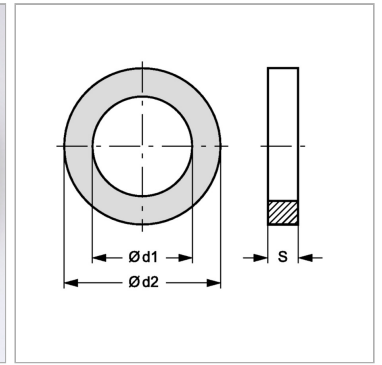

### Характеристики

<b>Модель</b>	Уплотнительное кольцо
<b>Температура min.</b>	-50 °C
<b>Температура макс.</b>	300 °C
<b>Материал</b>	Медь

### Информация о продукте

<b>d1</b>	12 mm
<b>d2</b>	16 mm

<b>d2</b>	16 mm
<b>S</b>	1 mm