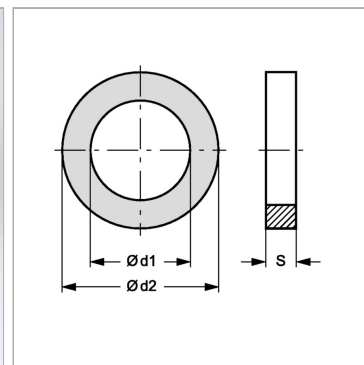

### Характеристики

<b>Модель</b>	Уплотнительное кольцо
<b>Температура min.</b>	-50 °C
<b>Температура макс.</b>	300 °C
<b>Материал</b>	Медь

### Информация о продукте

<b>d1</b>	12 mm
<b>d2</b>	15.5 mm

<b>d2</b>	15.5 mm
<b>S</b>	1.5 mm