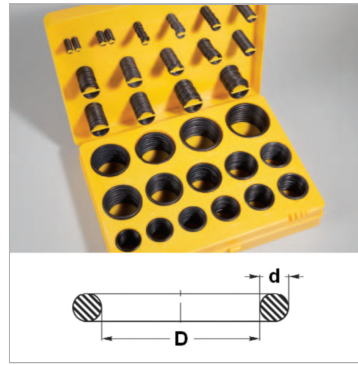

Характеристики

Модель	Кольцо круглого сечения
Дополнение к модели	метрический стандарт
Цвет	Ящик с секциями, желтый
Температура min.	-30 °C
Температура макс.	100 °C

D x d	Menge / Quantity	D x d	Menge / Quantity
3,00 x 2,00	18	20,00 x 3,00	12
4,00 x 2,00	18	22,00 x 3,00	12
5,00 x 2,00	18	24,00 x 3,00	12
6,00 x 2,00	18	25,00 x 3,00	12
7,00 x 2,00	17	27,00 x 3,00	12
8,00 x 2,00	17	28,00 x 3,00	12
10,00 x 2,00	17	30,00 x 3,00	12
10,00 x 2,50	14	32,00 x 3,00	12
11,00 x 2,50	14	33,00 x 3,00	12
12,00 x 2,50	14	35,00 x 3,00	12
14,00 x 2,50	14	36,00 x 3,00	12
16,00 x 2,50	14	38,00 x 3,00	12
17,00 x 2,50	14	38,00 x 4,00	9
19,00 x 2,50	14	42,00 x 4,00	9
19,00 x 3,00	12	45,00 x 4,00	9

Информация о продукте

Материал	NBR 90 Shore A
Материал	NBR 90 Shore A

Материал	NBR 90 Shore A
Отделения	30

Описание

Ящик с секциями Н включает детали 30 размеров - 404 штуки