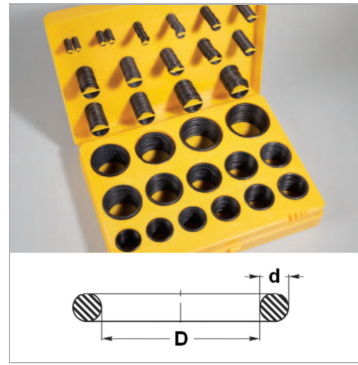

### Характеристики

<b>Модель</b>	Кольцо круглого сечения
<b>Дополнение к модели</b>	метрический стандарт
<b>Цвет</b>	Ящик с секциями, желтый
<b>Температура min.</b>	-30 °C
<b>Температура макс.</b>	100 °C

D x d	Menge / Quantity	D x d	Menge / Quantity
3,00 x 2,00	18	20,00 x 3,00	12
4,00 x 2,00	18	22,00 x 3,00	12
5,00 x 2,00	18	24,00 x 3,00	12
6,00 x 2,00	18	25,00 x 3,00	12
7,00 x 2,00	17	27,00 x 3,00	12
8,00 x 2,00	17	28,00 x 3,00	12
10,00 x 2,00	17	30,00 x 3,00	12
10,00 x 2,50	14	32,00 x 3,00	12
11,00 x 2,50	14	33,00 x 3,00	12
12,00 x 2,50	14	35,00 x 3,00	12
14,00 x 2,50	14	36,00 x 3,00	12
16,00 x 2,50	14	38,00 x 3,00	12
17,00 x 2,50	14	38,00 x 4,00	9
19,00 x 2,50	14	42,00 x 4,00	9
19,00 x 3,00	12	45,00 x 4,00	9

### Описание

Ящик с секциями H включает детали 30 размеров - 404 штуки