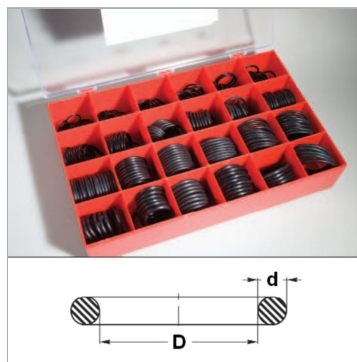

Характеристики

Модель	Кольцо круглого сечения
Дополнение к модели	метрический стандарт
Цвет	Ящик с секциями, красный
Температура min.	-30 °C
Температура макс.	100 °C
температура фторкаучука (FPM) макс.	200 °C
температура фторкаучука (FPM) min.	-15 °C

D x d	Menge / Quantity	D x d	Menge / Quantity
18,00 x 2,00	15	36,00 x 4,00	15
20,00 x 2,00	15	38,00 x 4,00	10
22,00 x 2,00	15	40,00 x 4,00	10
25,00 x 2,00	15	44,00 x 4,00	10
28,20 x 3,00	15	48,00 x 4,00	10
30,20 x 3,00	15	50,00 x 4,00	10
32,20 x 3,00	10	25,00 x 5,00	10
36,20 x 3,00	10	30,00 x 5,00	10
25,00 x 4,00	15	35,00 x 5,00	10
30,00 x 4,00	15	40,00 x 5,00	10
32,00 x 4,00	15	45,00 x 5,00	5
34,00 x 4,00	15	50,00 x 5,00	5

Информация о продукте

Материал	FPM 80 Shore A
Материал	FPM 80 Shore A

Материал	FPM 80 Shore A
Отделения	24

Описание

Ящик с секциями D включает детали 24 размеров - 285 штук