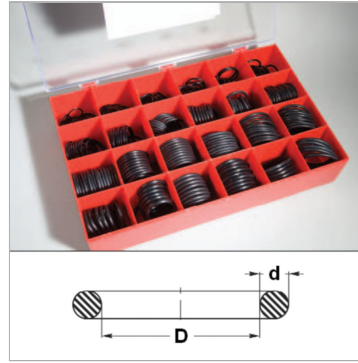

Характеристики

Модель	Кольцо круглого сечения
Дополнение к модели	метрический стандарт
Цвет	Ящик с секциями, красный
Температура min.	-30 °C
Температура макс.	100 °C
температура фторкаучука (FPM) макс.	200 °C
температура фторкаучука (FPM) min.	-15 °C

D x d	Menge / Quantity	D x d	Menge / Quantity
18,00 x 2,00	15	36,00 x 4,00	15
20,00 x 2,00	15	38,00 x 4,00	10
22,00 x 2,00	15	40,00 x 4,00	10
25,00 x 2,00	15	44,00 x 4,00	10
28,20 x 3,00	15	48,00 x 4,00	10
30,20 x 3,00	15	50,00 x 4,00	10
32,20 x 3,00	10	25,00 x 5,00	10
36,20 x 3,00	10	30,00 x 5,00	10
25,00 x 4,00	15	35,00 x 5,00	10
30,00 x 4,00	15	40,00 x 5,00	10
32,00 x 4,00	15	45,00 x 5,00	5
34,00 x 4,00	15	50,00 x 5,00	5

Информация о продукте

Материал	NBR 70 Shore A
Материал	NBR 70 Shore A

Материал	NBR 70 Shore A
Отделения	24

Описание

Ящик с секциями D включает детали 24 размеров - 285 штук