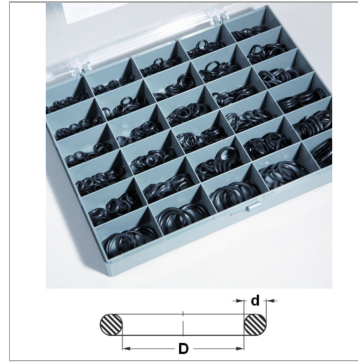

### Характеристики

<b>Модель</b>	Кольцо круглого сечения
<b>Дополнение к модели</b>	метрический стандарт
<b>Цвет</b>	Ящик с секциями, серый
<b>Температура min.</b>	-30 °C
<b>Температура макс.</b>	100 °C
<b>температура фторкаучука (FPM) макс.</b>	200 °C
<b>температура фторкаучука (FPM) min.</b>	-15 °C

D x d	Menge / Quantity	D x d	Menge / Quantity
3,00 x 1,50	20	5,00 x 2,50	15
5,00 x 1,50	20	7,00 x 2,50	15
7,00 x 1,50	20	10,00 x 2,50	15
9,00 x 1,50	20	12,00 x 2,50	15
11,00 x 1,50	20	15,00 x 2,50	15
6,00 x 2,00	20	10,00 x 3,00	10
8,00 x 2,00	20	12,00 x 3,00	10
10,00 x 2,00	20	14,00 x 3,00	10
12,00 x 2,00	20	16,00 x 3,00	10
14,00 x 2,00	20	18,00 x 3,00	10
6,30 x 2,40	15	20,20 x 3,00	5
8,30 x 2,40	15	22,20 x 3,00	5
11,30 x 2,40	15	24,20 x 3,00	5
13,30 x 2,40	15	26,20 x 3,00	5
17,30 x 2,40	15	30,20 x 3,00	5

### Информация о продукте

<b>Материал</b>	NBR 90 Shore A
<b>Материал</b>	NBR 90 Shore A

<b>Материал</b>	NBR 90 Shore A
<b>Отделения</b>	30

### Описание

Ящик с секциями С включает детали 30 размеров - 425 штук