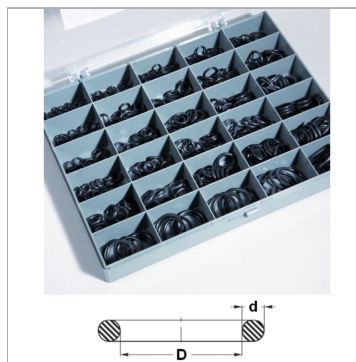

### Характеристики

<b>Модель</b>	Кольцо круглого сечения
<b>Дополнение к модели</b>	метрический стандарт
<b>Цвет</b>	Ящик с секциями, серый
<b>Температура min.</b>	-30 °C
<b>Температура макс.</b>	100 °C
<b>температура фторкаучука (FPM) макс.</b>	200 °C
<b>температура фторкаучука (FPM) min.</b>	-15 °C

D x d	Menge / Quantity	D x d	Menge / Quantity
3,00 x 1,50	20	5,00 x 2,50	15
5,00 x 1,50	20	7,00 x 2,50	15
7,00 x 1,50	20	10,00 x 2,50	15
9,00 x 1,50	20	12,00 x 2,50	15
11,00 x 1,50	20	15,00 x 2,50	15
6,00 x 2,00	20	10,00 x 3,00	10
8,00 x 2,00	20	12,00 x 3,00	10
10,00 x 2,00	20	14,00 x 3,00	10
12,00 x 2,00	20	16,00 x 3,00	10
14,00 x 2,00	20	18,00 x 3,00	10
6,30 x 2,40	15	20,20 x 3,00	5
8,30 x 2,40	15	22,20 x 3,00	5
11,30 x 2,40	15	24,20 x 3,00	5
13,30 x 2,40	15	26,20 x 3,00	5
17,30 x 2,40	15	30,20 x 3,00	5

### Информация о продукте

<b>Материал</b>	NBR 90 Shore A
<b>Материал</b>	NBR 90 Shore A

<b>Материал</b>	NBR 90 Shore A
<b>Отделения</b>	30

### Описание

Ящик с секциями С включает детали 30 размеров - 425 штук