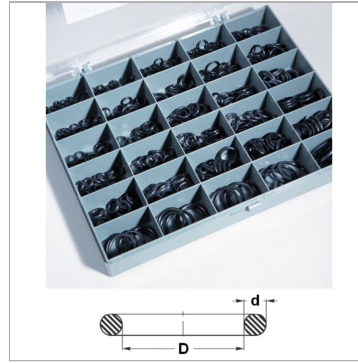

Характеристики

Модель	Кольцо круглого сечения
Дополнение к модели	метрический стандарт
Цвет	Ящик с секциями, серый
Температура min.	-30 °C
Температура макс.	100 °C
температура фторкаучука (FPM) макс.	200 °C
температура фторкаучука (FPM) min.	-15 °C

D x d	Menge / Quantity	D x d	Menge / Quantity
3,00 x 1,50	20	5,00 x 2,50	15
5,00 x 1,50	20	7,00 x 2,50	15
7,00 x 1,50	20	10,00 x 2,50	15
9,00 x 1,50	20	12,00 x 2,50	15
11,00 x 1,50	20	15,00 x 2,50	15
6,00 x 2,00	20	10,00 x 3,00	10
8,00 x 2,00	20	12,00 x 3,00	10
10,00 x 2,00	20	14,00 x 3,00	10
12,00 x 2,00	20	16,00 x 3,00	10
14,00 x 2,00	20	18,00 x 3,00	10
6,30 x 2,40	15	20,20 x 3,00	5
8,30 x 2,40	15	22,20 x 3,00	5
11,30 x 2,40	15	24,20 x 3,00	5
13,30 x 2,40	15	26,20 x 3,00	5
17,30 x 2,40	15	30,20 x 3,00	5

Информация о продукте

Материал	FPM 80 Shore A
Материал	FPM 80 Shore A

Материал	FPM 80 Shore A
Отделения	30

Описание

Ящик с секциями С включает детали 30 размеров - 425 штук