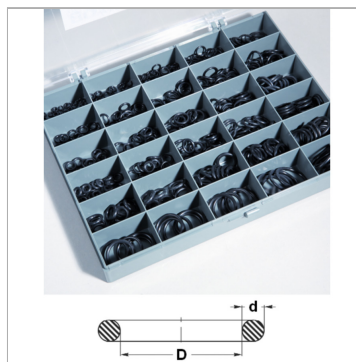

### Характеристики

<b>Модель</b>	Кольцо круглого сечения
<b>Дополнение к модели</b>	метрический стандарт
<b>Цвет</b>	Ящик с секциями, серый
<b>Температура min.</b>	-30 °C
<b>Температура макс.</b>	100 °C
<b>температура фторкаучука (FPM) макс.</b>	200 °C
<b>температура фторкаучука (FPM) min.</b>	-15 °C

D x d	Menge / Quantity	D x d	Menge / Quantity
3,00 x 1,50	20	5,00 x 2,50	15
5,00 x 1,50	20	7,00 x 2,50	15
7,00 x 1,50	20	10,00 x 2,50	15
9,00 x 1,50	20	12,00 x 2,50	15
11,00 x 1,50	20	15,00 x 2,50	15
6,00 x 2,00	20	10,00 x 3,00	10
8,00 x 2,00	20	12,00 x 3,00	10
10,00 x 2,00	20	14,00 x 3,00	10
12,00 x 2,00	20	16,00 x 3,00	10
14,00 x 2,00	20	18,00 x 3,00	10
6,30 x 2,40	15	20,20 x 3,00	5
8,30 x 2,40	15	22,20 x 3,00	5
11,30 x 2,40	15	24,20 x 3,00	5
13,30 x 2,40	15	26,20 x 3,00	5
17,30 x 2,40	15	30,20 x 3,00	5

### Информация о продукте

<b>Материал</b>	FPM 80 Shore A
<b>Материал</b>	FPM 80 Shore A

<b>Материал</b>	FPM 80 Shore A
<b>Отделения</b>	30

### Описание

Ящик с секциями С включает детали 30 размеров - 425 штук