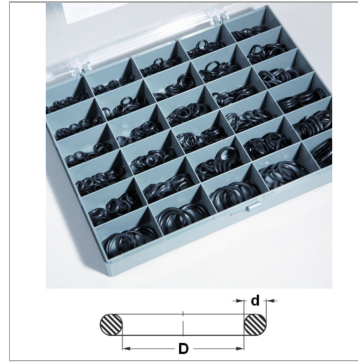

Характеристики

Модель	Кольцо круглого сечения
Дополнение к модели	метрический стандарт
Цвет	Ящик с секциями, серый
Температура min.	-30 °C
Температура макс.	100 °C
температура фторкаучука (FPM) макс.	200 °C
температура фторкаучука (FPM) min.	-15 °C

D x d	Menge / Quantity	D x d	Menge / Quantity
3,00 x 1,50	20	5,00 x 2,50	15
5,00 x 1,50	20	7,00 x 2,50	15
7,00 x 1,50	20	10,00 x 2,50	15
9,00 x 1,50	20	12,00 x 2,50	15
11,00 x 1,50	20	15,00 x 2,50	15
6,00 x 2,00	20	10,00 x 3,00	10
8,00 x 2,00	20	12,00 x 3,00	10
10,00 x 2,00	20	14,00 x 3,00	10
12,00 x 2,00	20	16,00 x 3,00	10
14,00 x 2,00	20	18,00 x 3,00	10
6,30 x 2,40	15	20,20 x 3,00	5
8,30 x 2,40	15	22,20 x 3,00	5
11,30 x 2,40	15	24,20 x 3,00	5
13,30 x 2,40	15	26,20 x 3,00	5
17,30 x 2,40	15	30,20 x 3,00	5

Информация о продукте

Материал	NBR 70 Shore A
Материал	NBR 70 Shore A

Материал	NBR 70 Shore A
Отделения	30

Описание

Ящик с секциями C включает детали 30 размеров - 425 штук