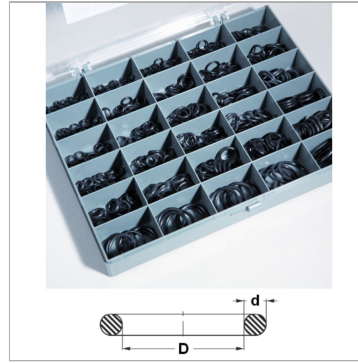

### Характеристики

<b>Модель</b>	Кольцо круглого сечения
<b>Дополнение к модели</b>	метрический стандарт
<b>Цвет</b>	Ящик с секциями, серый
<b>Температура min.</b>	-30 °C
<b>Температура макс.</b>	100 °C
<b>температура фторкаучука (FPM) макс.</b>	200 °C
<b>температура фторкаучука (FPM) min.</b>	-15 °C

D x d	Menge / Quantity	D x d	Menge / Quantity
3,00 x 1,50	20	5,00 x 2,50	15
5,00 x 1,50	20	7,00 x 2,50	15
7,00 x 1,50	20	10,00 x 2,50	15
9,00 x 1,50	20	12,00 x 2,50	15
11,00 x 1,50	20	15,00 x 2,50	15
6,00 x 2,00	20	10,00 x 3,00	10
8,00 x 2,00	20	12,00 x 3,00	10
10,00 x 2,00	20	14,00 x 3,00	10
12,00 x 2,00	20	16,00 x 3,00	10
14,00 x 2,00	20	18,00 x 3,00	10
6,30 x 2,40	15	20,20 x 3,00	5
8,30 x 2,40	15	22,20 x 3,00	5
11,30 x 2,40	15	24,20 x 3,00	5
13,30 x 2,40	15	26,20 x 3,00	5
17,30 x 2,40	15	30,20 x 3,00	5

### Описание

Ящик с секциями C включает детали 30 размеров - 425 штук