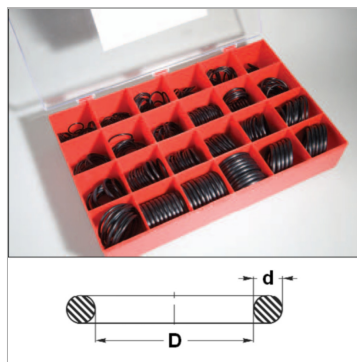

### Характеристики

<b>Модель</b>	Кольцо круглого сечения
<b>Дополнение к модели</b>	Норма AS / BS
<b>Цвет</b>	Ящик с секциями, красный
<b>Температура min.</b>	-30 °C
<b>Температура макс.</b>	100 °C
<b>температура фторкаучука (FPM) макс.</b>	200 °C
<b>температура фторкаучука (FPM) min.</b>	-15 °C

D x d	Menge / Quantity	D x d	Menge / Quantity
20,35 x 1,78	15	34,52 x 3,53	10
21,95 x 1,78	15	36,10 x 3,53	10
25,07 x 2,62	15	37,69 x 3,53	10
26,64 x 2,62	15	40,87 x 3,53	10
28,25 x 2,62	15	40,04 x 3,53	10
29,82 x 2,62	15	47,22 x 3,53	10
31,42 x 2,62	10	50,40 x 3,53	10
33,00 x 2,62	10	37,47 x 5,34	10
34,59 x 2,62	10	40,65 x 5,34	10
29,75 x 3,53	15	43,82 x 5,34	10
31,34 x 3,53	15	47,00 x 5,34	5
32,92 x 3,53	15	50,16 x 5,34	5

### Информация о продукте

<b>Материал</b>	NBR 90 Shore A
<b>Материал</b>	NBR 90 Shore A

<b>Материал</b>	NBR 90 Shore A
<b>Отделения</b>	24

### Описание

Ящик с секциями B включает детали 24 размеров - 275 штук