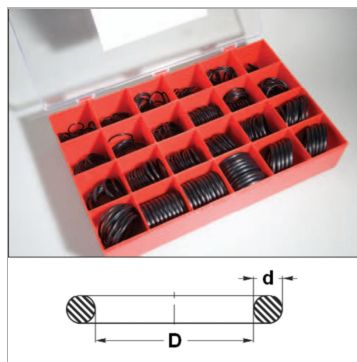

Характеристики

Модель	Кольцо круглого сечения
Дополнение к модели	Норма AS / BS
Цвет	Ящик с секциями, красный
Температура min.	-30 °C
Температура макс.	100 °C
температура фторкаучука (FPM) макс.	200 °C
температура фторкаучука (FPM) min.	-15 °C

D x d	Menge / Quantity	D x d	Menge / Quantity
20,35 x 1,78	15	34,52 x 3,53	10
21,95 x 1,78	15	36,10 x 3,53	10
25,07 x 2,62	15	37,69 x 3,53	10
26,64 x 2,62	15	40,87 x 3,53	10
28,25 x 2,62	15	40,04 x 3,53	10
29,82 x 2,62	15	47,22 x 3,53	10
31,42 x 2,62	10	50,40 x 3,53	10
33,00 x 2,62	10	37,47 x 5,34	10
34,59 x 2,62	10	40,65 x 5,34	10
29,75 x 3,53	15	43,82 x 5,34	10
31,34 x 3,53	15	47,00 x 5,34	5
32,92 x 3,53	15	50,16 x 5,34	5

Информация о продукте

Материал	FPM 80 Shore A
Материал	FPM 80 Shore A

Материал	FPM 80 Shore A
Отделения	24

Описание

Ящик с секциями B включает детали 24 размеров - 275 штук