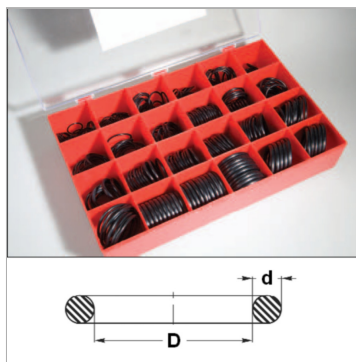

### Характеристики

<b>Модель</b>	Кольцо круглого сечения
<b>Дополнение к модели</b>	Норма AS / BS
<b>Цвет</b>	Ящик с секциями, красный
<b>Температура min.</b>	-30 °C
<b>Температура макс.</b>	100 °C
<b>температура фторкаучука (FPM) макс.</b>	200 °C
<b>температура фторкаучука (FPM) min.</b>	-15 °C

D x d	Menge / Quantity	D x d	Menge / Quantity
20,35 x 1,78	15	34,52 x 3,53	10
21,95 x 1,78	15	36,10 x 3,53	10
25,07 x 2,62	15	37,69 x 3,53	10
26,64 x 2,62	15	40,87 x 3,53	10
28,25 x 2,62	15	40,04 x 3,53	10
29,82 x 2,62	15	47,22 x 3,53	10
31,42 x 2,62	10	50,40 x 3,53	10
33,00 x 2,62	10	37,47 x 5,34	10
34,59 x 2,62	10	40,65 x 5,34	10
29,75 x 3,53	15	43,82 x 5,34	10
31,34 x 3,53	15	47,00 x 5,34	5
32,92 x 3,53	15	50,16 x 5,34	5

### Информация о продукте

<b>Материал</b>	NBR 70 Shore A
<b>Материал</b>	NBR 70 Shore A

<b>Материал</b>	NBR 70 Shore A
<b>Отделения</b>	24

### Описание

Ящик с секциями B включает детали 24 размеров - 275 штук