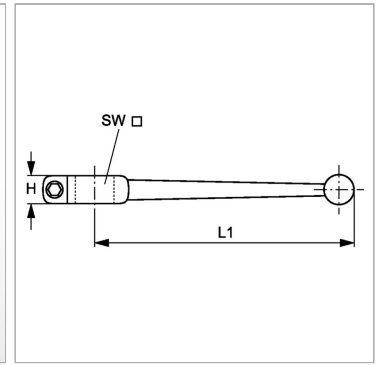

Характеристики

| | |
|---------------------|-----------------------|
| Конструкция | прямые |
| Материал | алюминий |
| Подходит для | Блочные шаровые краны |

Информация о продукте

| | |
|-----------|--------|
| L1 | 150 mm |
| H | 11 mm |

| | |
|-----------|-------|
| H | 11 mm |
| SW | 9 mm |

SW = размер под ключ