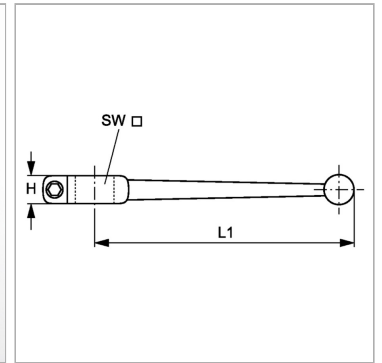

### Характеристики

<b>Конструкция</b>	прямые
<b>Материал</b>	алюминий
<b>Подходит для</b>	Блочные шаровые краны

### Информация о продукте

<b>L1</b>	300 mm
-----------	--------

<b>SW</b>	19 mm
-----------	-------

SW = размер под ключ