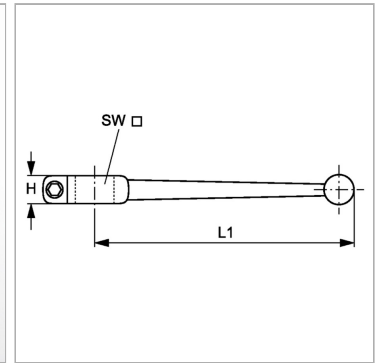

Характеристики

Конструкция	прямые
Материал	алюминий
Подходит для	Блочные шаровые краны

Информация о продукте

L1	280 mm
H	16 mm

H	16 mm
SW	17 mm

SW = размер под ключ