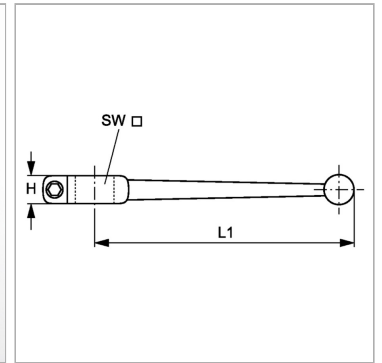

### Характеристики

<b>Конструкция</b>	прямые
<b>Материал</b>	алюминий
<b>Подходит для</b>	Блочные шаровые краны

### Информация о продукте

<b>L1</b>	200 mm
<b>H</b>	12 mm

<b>H</b>	12 mm
<b>SW</b>	14 mm

SW = размер под ключ