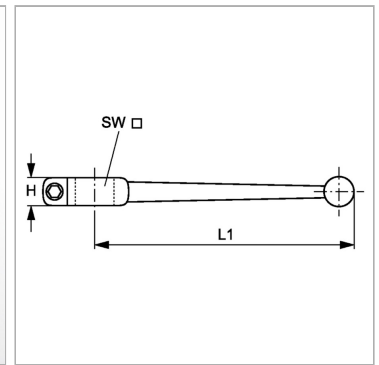

Характеристики

Конструкция	прямые
Материал	алюминий
Подходит для	Блочные шаровые краны

Информация о продукте

L1	175 mm
H	12 mm

H	12 mm
SW	12 mm

SW = размер под ключ